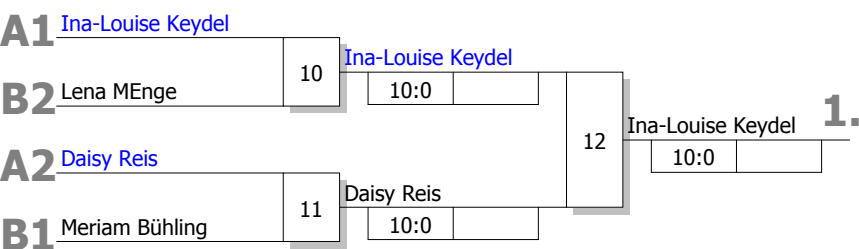

Pool A

Startnr. - Kämpfername Verein	Verband	Kampf- nummer	1	2	4	5	7	8	Punkte	Unter- bewertg	Platz
1 - Ina-Louise Keydel TV Eiche Horn	D	Punkte Ubw.	1/10		1/7		1/10		3:0	27:0 (+27)	1
3 - Vanessa Kuschfeldt TV Ehlershausen	D	Punkte Ubw.	0/0			1/10		0/0	1:2	10:20 (-10)	3
5 - Anna Gürtler Judo Tiger	D	Punkte Ubw.		0/0		0/0	0/0		0:3	0:30 (-30)	4
7 - Daisy Reis MTV Isenbüttel	D	Punkte Ubw.		1/10	0/0			1/10	2:1	20:7 (+13)	2
		Kampf- zeit	1:59								

Pool B

Startnr. - Kämpfername Verein	Verband	Kampf- nummer	3	6	9	Punkte	Unter- bewertg	Platz
2 - Lena MEnge TV Ehlershausen	D	Punkte Ubw.	0/0		1/10	1:1	10:10 (0)	2
4 - Meriam Bühling BTB Bookholzberg	D	Punkte Ubw.	1/10	1/10		2:0	20:0 (+20)	1
6 - Tanessa Trojandt VfL Stade	D	Punkte Ubw.		0/0	0/0	0:2	0:20 (-20)	3
		Kampf- zeit						

Halbfinale und Finale