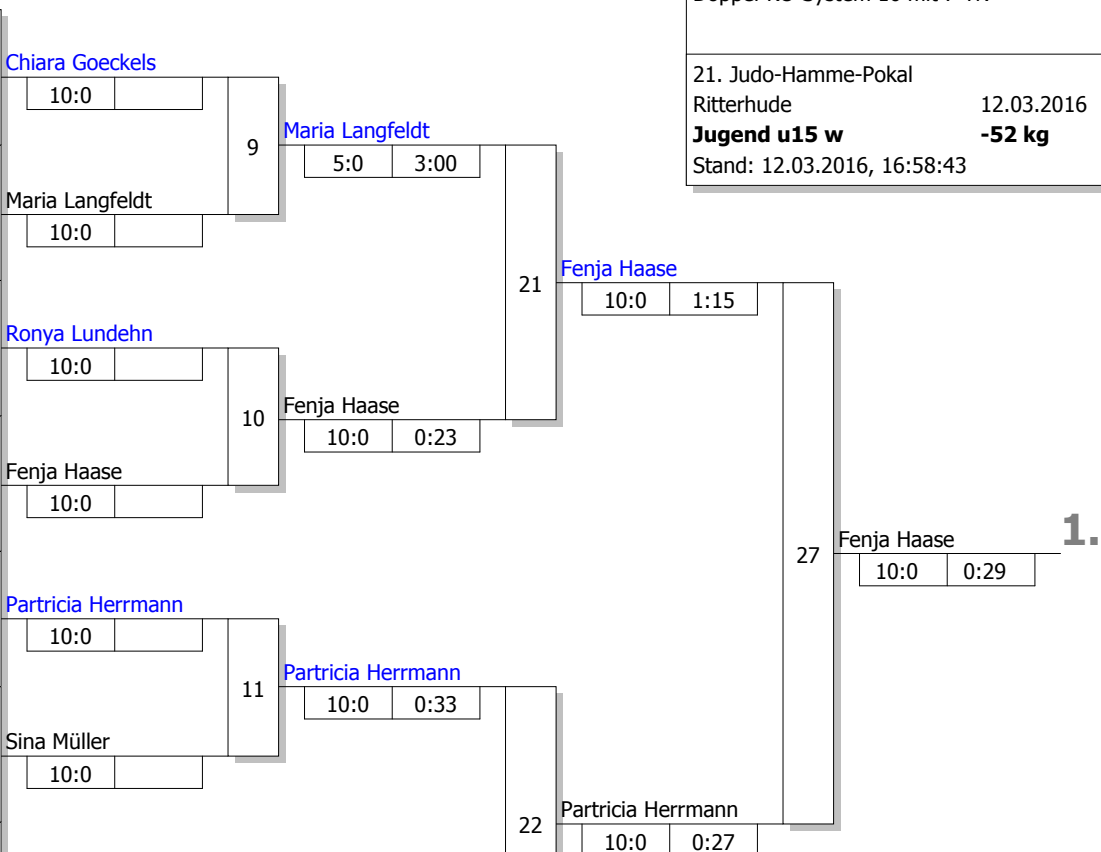

Hauptrunde, Los-Nr.

1	Chiara Goeckels Octagon	D
9		
5	Maria Langfeldt VfL Stade	D
13		
3	Ronya Lundehn PSV Oldenburg	D
11		
7	Fenja Haase Judo in Holle	D
15		
2	Partricia Herrmann SC Villa Vital	D
10		
6	Sina Müller TV Schwanewede	D
14		
4	Ina Kassulke JC Godshorn	D
12		
8		
16		

Doppel-KO-System 16 mit 7 TN
 21. Judo-Hamme-Pokal
 Ritterhude 12.03.2016
Jugend u15 w
 -52 kg
 Stand: 12.03.2016, 16:58:43

Ergebnis

1.	Fenja Haase	
	Judo in Holle	D
2.	Partricia Herrmann	
	SC Villa Vital	D
3.	Maria Langfeldt	
	VfL Stade	D
3.	Ronya Lundehn	
	PSV Oldenburg	D
5.	Sina Müller	
	TV Schwanewede	D
5.	Ina Kassulke	
	JC Godshorn	D
7.	Verlierer aus [23]	
7.	Chiara Goeckels	
	Octagon	D

Trostrunde, Verlierer aus Kampf