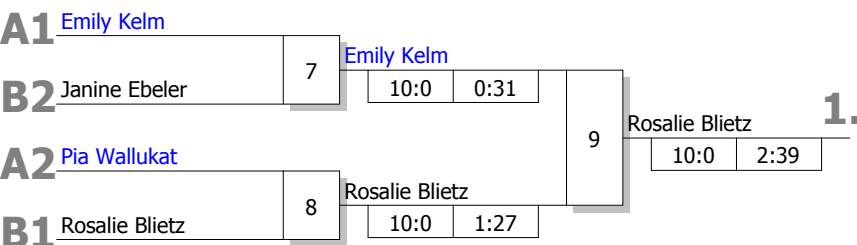

Pool A

Startnr. - Kämpfername Verein	Verband	Kampf- nummer	1	3	5	Punkte	Unter- bewertg	Platz
1 - Johanna Lang TV Ehlershausen	D	Punkte Ubw.	0/0	0/0		0:2	0:20 (-20)	3
3 - Emily Kelm Judo Tiger	D	Punkte Ubw.	1/10		1/10	2:0	20:0 (+20)	1
5 - Pia Wallukat JC Godshorn	D	Punkte Ubw.		1/10	0/0	1:1	10:10 (0)	2
Kampf- zeit			0:07	1:16	0:32			

Pool B

Startnr. - Kämpfername Verein	Verband	Kampf- nummer	2	4	6	Punkte	Unter- bewertg	Platz
2 - Carolin Tönnies Judo Tiger	D	Punkte Ubw.	0/0	0/0		0:2	0:15 (-15)	3
4 - Rosalie Blietz S.C. Panthera	D	Punkte Ubw.	1/10		1/10	2:0	20:0 (+20)	1
6 - Janine Ebeler SV Moslesfehn	D	Punkte Ubw.		1/5	0/0	1:1	5:10 (-5)	2
Kampf- zeit			1:01	3:00	1:28			

Halbfinale und Finale