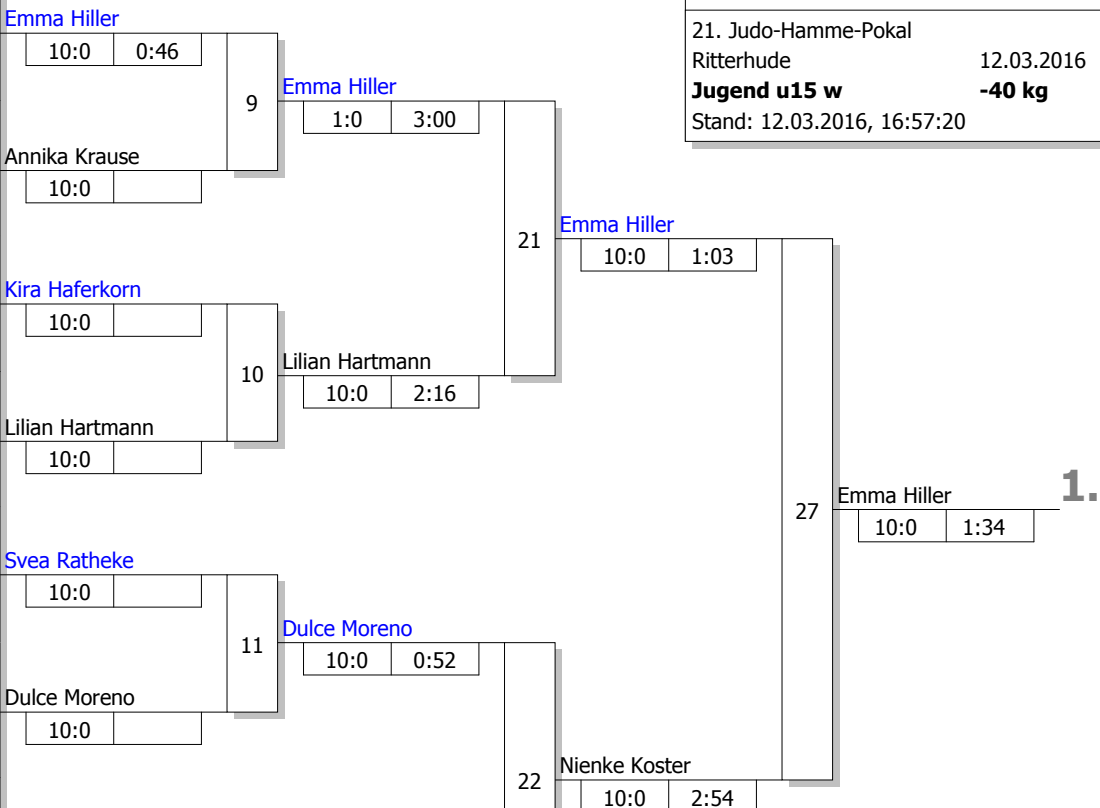

Hauptrunde, Los-Nr.

1	Marissa Sonneborn Octagon	D
9	Emma Hiller Judo in Holle	D
5	Annika Krause PSV Oldenburg	D
13		
3	Kira Haferkorn TV Ehlershausen	D
11		
7	Lilian Hartmann Braunschweiger JC	D
15		
2	Svea Ratheke TV Eiche Horn	D
10		
6	Dulce Moreno Braunschweiger JC	D
14		
4	Nienke Koster Judo Tiger	D
12		
8	Olivia Caro TV Schwanewede	D
16		

Doppel-KO-System 16 mit 9 TN
21. Judo-Hamme-Pokal
Ritterhude 12.03.2016
Jugend u15 w -40 kg
Stand: 12.03.2016, 16:57:20

Ergebnis

1.	Emma Hiller	D
2.	Nienke Koster	D
3.	Lilian Hartmann	D
3.	Dulce Moreno	D
5.	Olivia Caro	D
5.	Kira Haferkorn	D
7.	Marissa Sonneborn	D
7.	Annika Krause	D
	PSV Oldenburg	D

Trostrunde, Verlierer aus Kampf