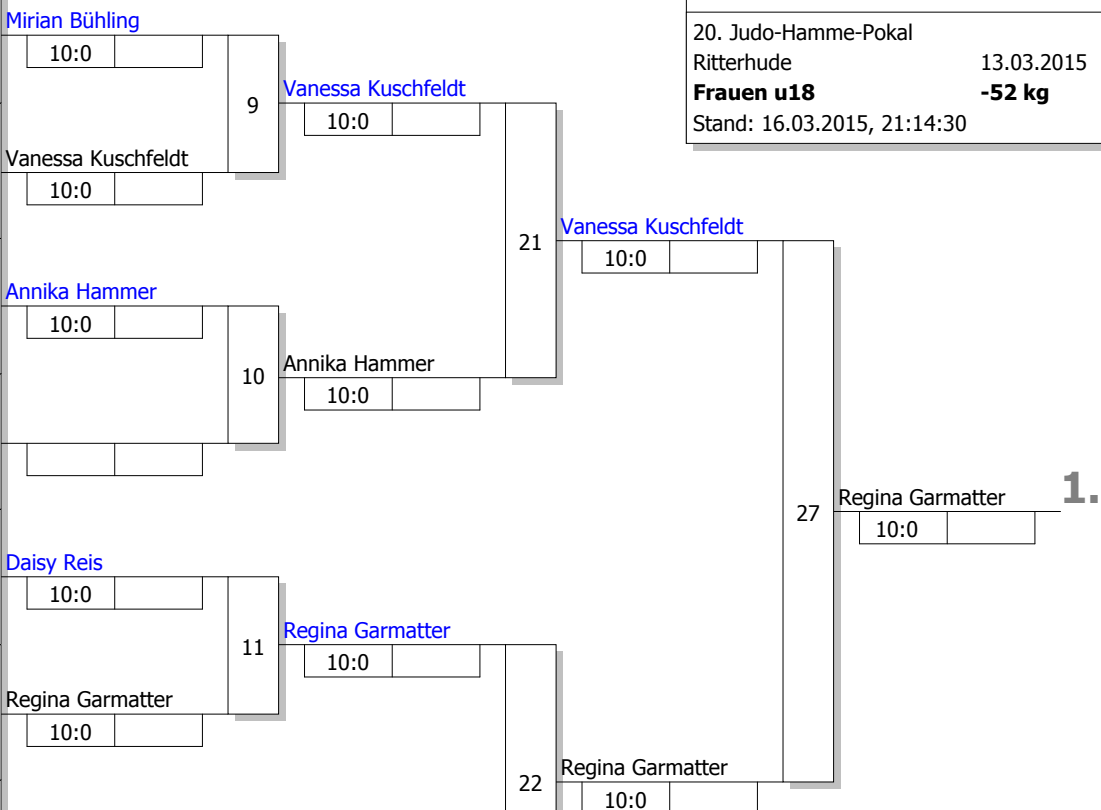

**Hauptrunde, Los-Nr.**

1	Mirian Bühling BTB Bookholzberg	NS
9		
5	Vanessa Kuschfeldt TV Ehlershausen	NS
13		
3	Annika Hammer TSV Glinde	NS
11		
7		
15		
2	Daisy Reis MTV Vorsfelde/Wolfsburg	NS
10		
6	Regina Garmatter TuS Hermannsburg	NS
14		
4	Sophie-Marie Kramber TV Schwanewede	HB
12		
8		
16		

Doppel-KO-System 16 mit 6 TN

20. Judo-Hamme-Pokal  
Ritterhude 13.03.2015  
**Frauen u18** -52 kg  
Stand: 16.03.2015, 21:14:30

**Ergebnis**

1.	Regina Garmatter TuS Hermannsburg	NS
2.	Vanessa Kuschfeldt TV Ehlershausen	NS
3.	Daisy Reis MTV Vorsfelde/Wolfsburg	NS
3.	Mirian Bühling BTB Bookholzberg	NS
5.	Annika Hammer TSV Glinde	NS
5.	Sophie-Marie Kramber TV Schwanewede	HB
7.	Verlierer aus [23]	
7.	Verlierer aus [24]	

**Trostrunde, Verlierer aus Kampf**