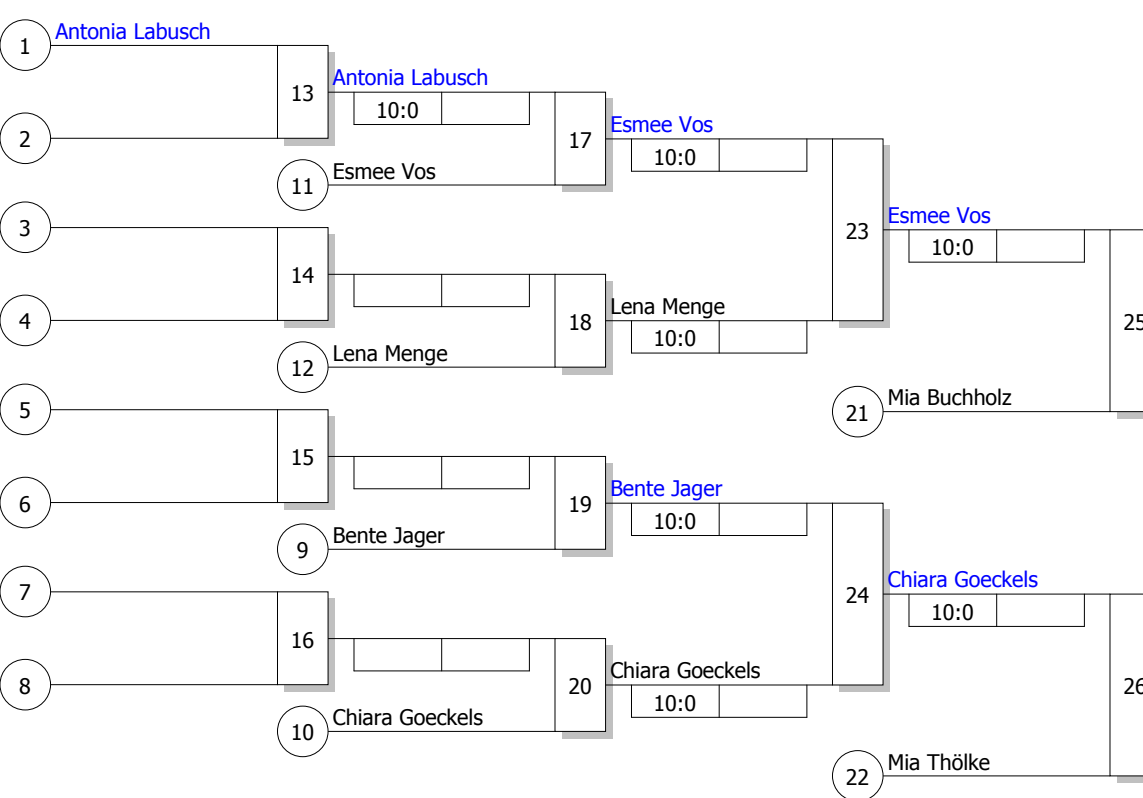

Hauptrunde, Los-Nr.

1	Bente Jager Judo oost Groningen	NED
9	Antonia Labusch Budokan Lübeck	SH
5	Isabelle Sievers MTV Isenbüttel	NS
13		
3	Chiara Goeckels Octagon	HB
11		
7	Mia Buchholz TV Ehlershausen	NS
15		
2	Esmee Vos Judo oost Groningen	NED
10		
6	Pia Ziehe Judo Team Hannover	NS
14		
4	Mia Thölke JT Visbek	NS
12		
8	Lena Menge TV Ehlershausen	NS
16		

Doppel-KO-System 16 mit 9 TN
 19. Judo-Hamme-Pokal
 Ritterhude 14.03.2014
Jugend u15 w
-40 kg
 Stand: 16.03.2014, 13:47:53

Trostrunde, Verlierer aus Kampf

Ergebnis

1.	Isabelle Sievers	MTV Isenbüttel	NS
2.	Pia Ziehe	Judo Team Hannover	NS
3.	Mia Buchholz	TV Ehlershausen	NS
3.	Mia Thölke	JT Visbek	NS
5.	Esmee Vos	Judo oost Groningen	NEC
5.	Chiara Goeckels	Octagon	HB
7.	Lena Menge	TV Ehlershausen	NS
7.	Bente Jager	Judo oost Groningen	NEC