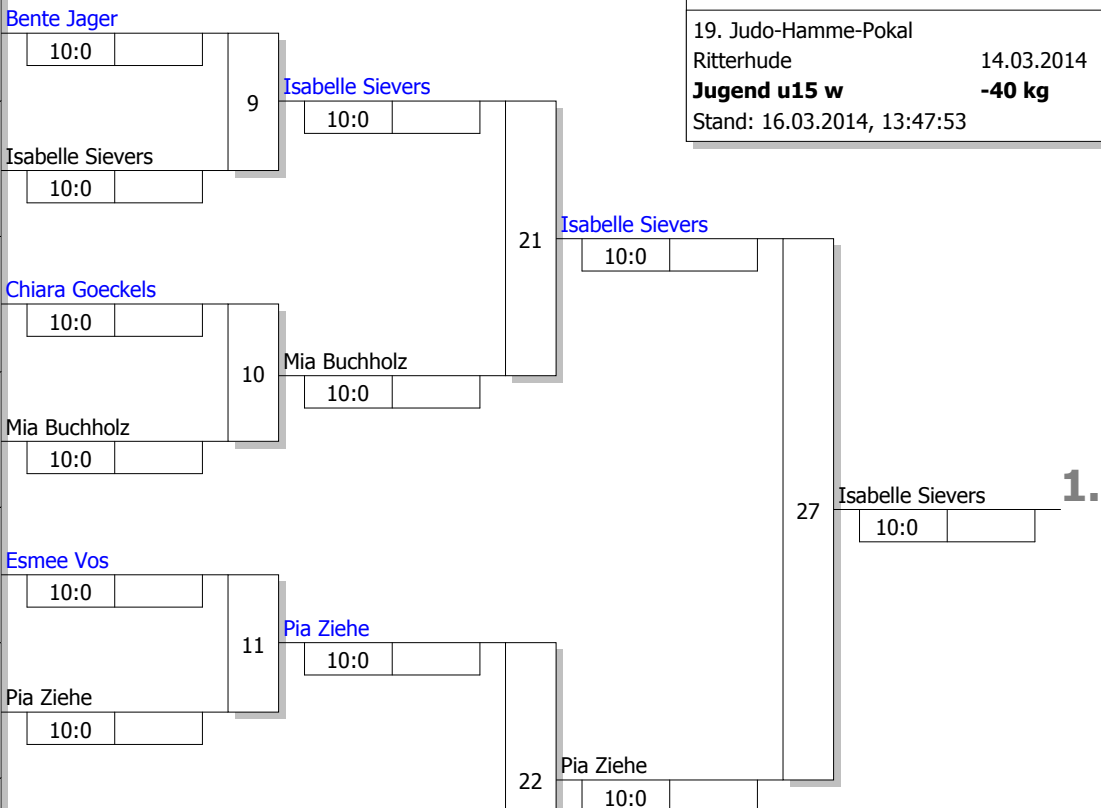

Hauptrunde, Los-Nr.

1	Bente Jager Judo oost Groningen	NED
9	Antonia Labusch Budokan Lübeck	SH
5	Isabelle Sievers MTV Isenbüttel	NS
13		
3	Chiara Goeckels Octagon	HB
11		
7	Mia Buchholz TV Ehlershausen	NS
15		
2	Esmee Vos Judo oost Groningen	NED
10		
6	Pia Ziehe Judo Team Hannover	NS
14		
4	Mia Thölke JT Visbek	NS
12		
8	Lena Menge TV Ehlershausen	NS
16		

Doppel-KO-System 16 mit 9 TN
 19. Judo-Hamme-Pokal
 Ritterhude 14.03.2014
Jugend u15 w
-40 kg
 Stand: 16.03.2014, 13:47:53

Trostrunde, Verlierer aus Kampf

Ergebnis

1.	Isabelle Sievers	MTV Isenbüttel	NS
2.	Pia Ziehe	Judo Team Hannover	NS
3.	Mia Buchholz	TV Ehlershausen	NS
3.	Mia Thölke	JT Visbek	NS
5.	Esmee Vos	Judo oost Groningen	NEC
5.	Chiara Goeckels	Octagon	HB
7.	Lena Menge	TV Ehlershausen	NS
7.	Bente Jager	Judo oost Groningen	NEC