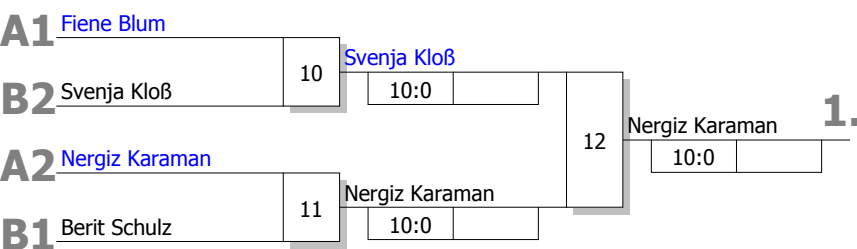

Pool A

Startnr. - Kämpfername Verein	Verband	Kampf- nummer	1	2	4	5	7	8	Punkte	Unter- bewertg	Platz
1 - Lucy Fitzpatrick JC Asahi Bremen	HB	Punkte Ubw.	0/0		0/0		0/0		0:3	0:30 (-30)	4
3 - Fiene Blum SV Nienhagen	NS	Punkte Ubw.	1/10			1/10		1/10	3:0	30:0 (+30)	1
5 - Nergiz Karaman PSV Oldenburg	NS	Punkte Ubw.		1/10		0/0	1/10		2:1	20:10 (+10)	2
7 - Anna-Lea Mackrodt SVGO Bremen	HB	Punkte Ubw.		0/0	1/10			0/0	1:2	10:20 (-10)	3
		Kampf- zeit	4:00	0:05	1:02	0:15	4:00	1:25			

Pool B

Startnr. - Kämpfername Verein	Verband	Kampf- nummer	3	6	9	Punkte	Unter- bewertg	Platz
2 - Berit Schulz SC Hemmoor	NS	Punkte Ubw.	1/5		1/10	2:0	15:0 (+15)	1
4 - Svenja Kloß PSV Oldenburg	NS	Punkte Ubw.	0/0	1/5		1:1	5:5 (0)	2
6 - Yasmin Horeis VfL Stade	NS	Punkte Ubw.		0/0	0/0	0:2	0:15 (-15)	3
		Kampf- zeit	4:00	4:00	1:00			

Halbfinale und Finale