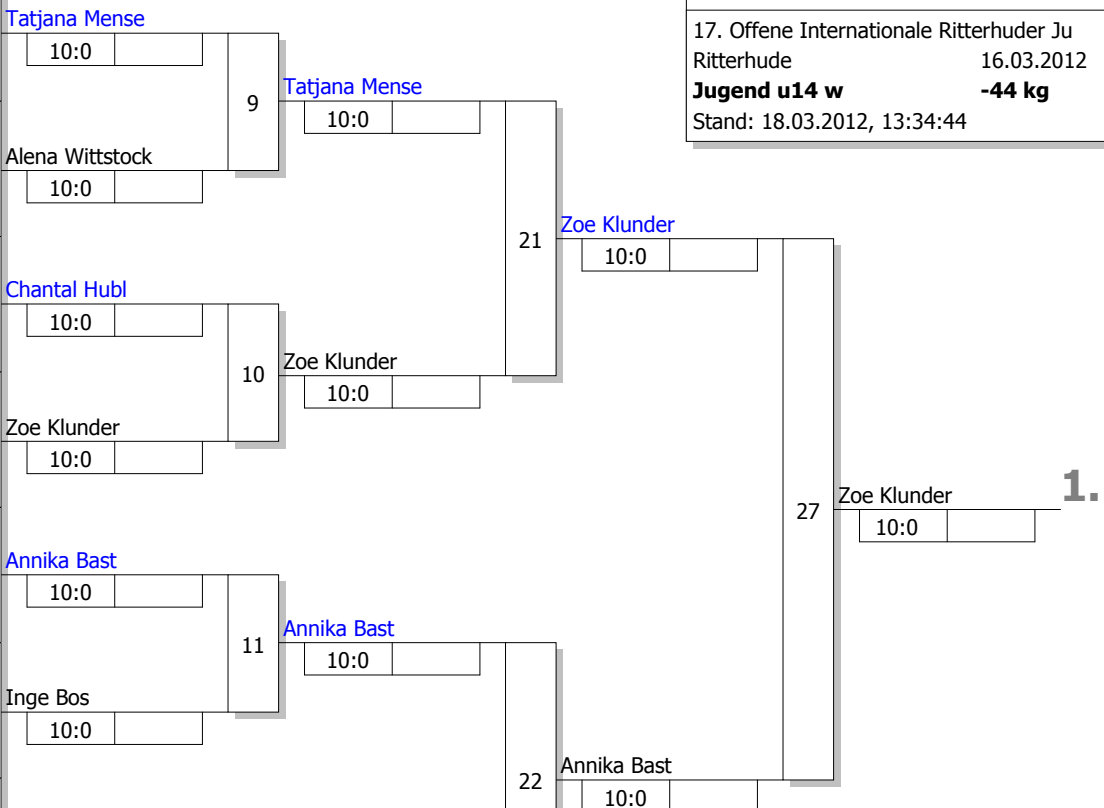

Hauptrunde, Los-Nr.

1	Tatjana Mense TV Eiche Horn Bremen	HB
9	Sina Kristina Monpetain TURA Bremen	HB
5	Alena Wittstock PSV Oldenburg	NS
13		
3	Chantal Hubl TV Schwanewede	HB
11		
7	Zoe Klunder Team oost Groningen	NED
15		
2	Annika Bast TV Eiche Horn Bremen	HB
10		
6	Inge Bos Team oost Groningen	NED
14		
4	Helene Röhr SV Eintracht Wiefelstede	NS
12		
8	Franziska Murken TSG Ritterhude	NS
16		

Doppel-KO-System 16 mit 9 TN

17. Offene Internationale Ritterhuder Ju
Ritterhude 16.03.2012
Jugend u14 w -44 kg
Stand: 18.03.2012, 13:34:44

Ergebnis

1.	Zoe Klunder Team oost Groningen	NEC
2.	Annika Bast TV Eiche Horn Bremen	HB
3.	Tatjana Mense TV Eiche Horn Bremen	HB
3.	Chantal Hubl TV Schwanewede	HB
5.	Sina Kristina Monpetain TURA Bremen	HB
5.	Helene Röhr SV Eintracht Wiefelstede	NS
7.	Franziska Murken TSG Ritterhude	NS
7.	Alena Wittstock PSV Oldenburg	NS

Trostrunde, Verlierer aus Kampf

Legende