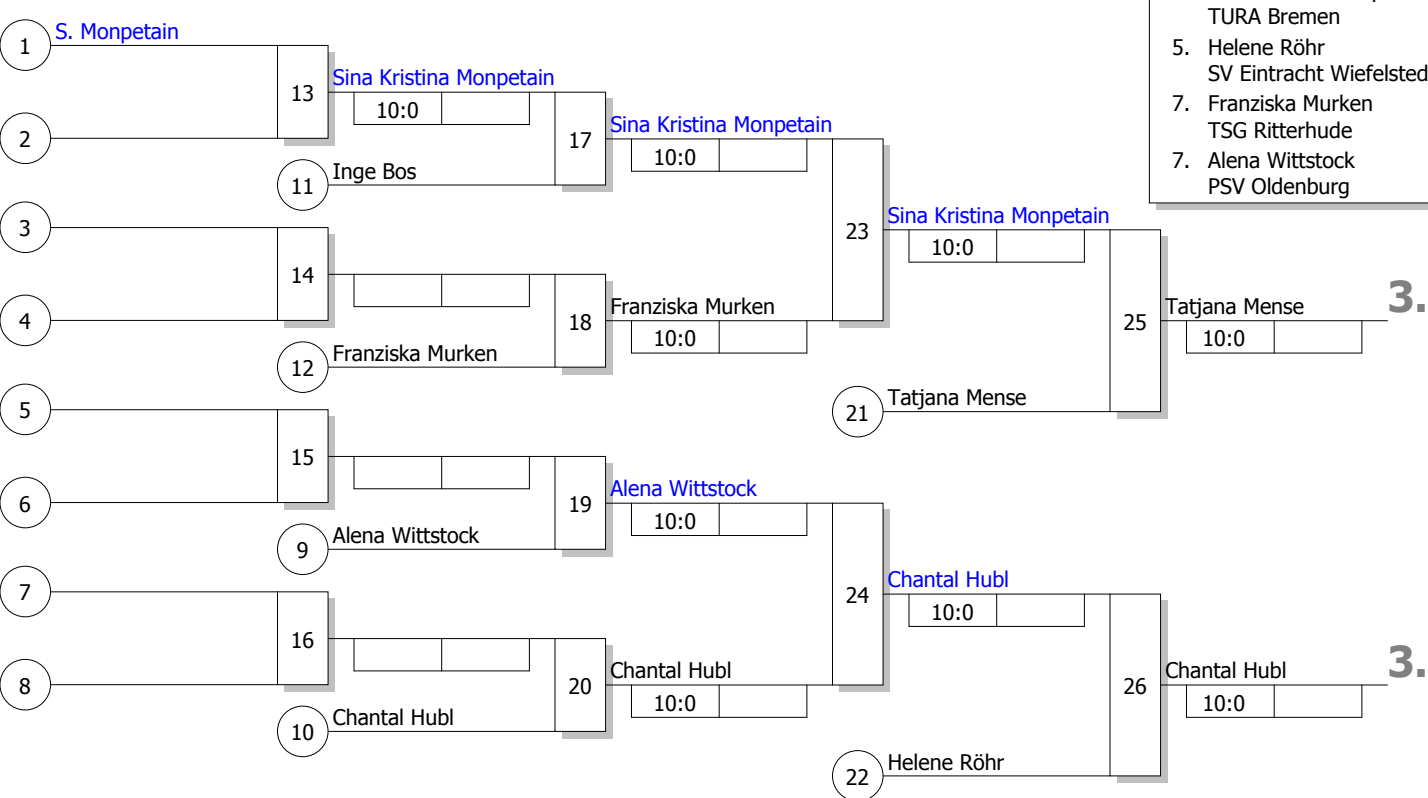

Doppel-KO-System 16 mit 9 TN

17. Offene Internationale Ritterhuder Ju
Ritterhude 16.03.2012
Jugend u14 w -44 kg
Stand: 18.03.2012, 13:34:44

Ergebnis

1.	Zoe Klunder Team oost Groningen	NEC
2.	Annika Bast TV Eiche Horn Bremen	HB
3.	Tatjana Mense TV Eiche Horn Bremen	HB
3.	Chantal Hubl TV Schwanewede	HB
5.	Sina Kristina Monpetain TURA Bremen	HB
5.	Helene Röhr SV Eintracht Wiefelstede	NS
7.	Franziska Murken TSG Ritterhude	NS
7.	Alena Wittstock PSV Oldenburg	NS

Trostrunde, Verlierer aus Kampf

Legende