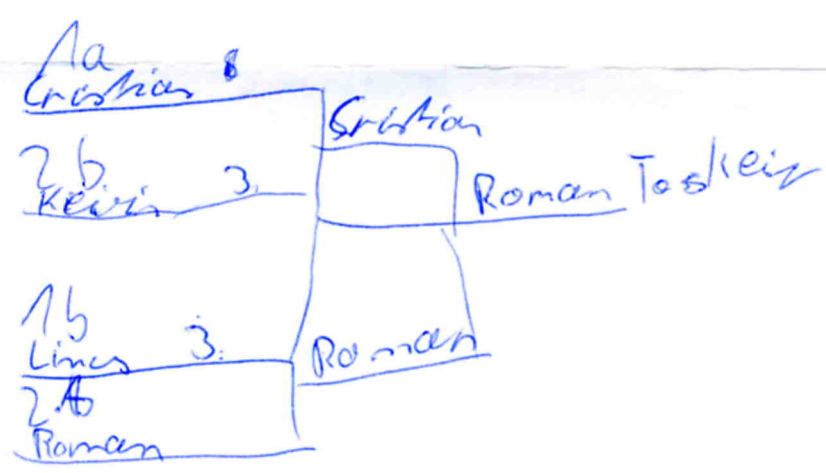

er gegen jeden 4 TN

17. Offene Internationale Ritterhuder Ju  
 Ritterhude <sup>23 kg</sup>  
 16.03.2012 Jugend u11 m  
 Stand: 17.03.2012, 07:59:04 **-27,1A**

2min / 2min / 1:13 / 1:10

**Poolsystem**

| Startnr. - Kämpfername<br>Verein                  | Verband | Kampf-<br>nummer | 1    | 2    | 3    | 4    | 5    | 6     | Punkte | Unter-<br>bewertg | Platz |
|---|---------|------------------|------|------|------|------|------|-------|--------|-------------------|-------|
| 1 <sup>st</sup> Roman Totskiy, s.c. Panthera e.V. | HB      | Punkte<br>Ubw. + | 0:1  |      | 10:0 |      | 10:0 |       | 2:1    |                   |       |
| 2 <sup>nd</sup> Kim-Lukas Fejzler, MiV Freiburg   | HB      | Punkte<br>Ubw. + |      | 7:0  |      | 0:10 | 0:10 |       | 1:2    |                   |       |
| 3 <sup>rd</sup> Christian Salinkov, s.c. Panthera | HB      | Punkte<br>Ubw. + | 1:0  |      |      | 10:0 |      | 10:0  | 3:0    |                   |       |
| 4 <sup>th</sup> Thilo Wöhleke, JC Asahi           | HB      | Punkte<br>Ubw. + |      | 0:7  | 0:10 |      |      | 0:10  | 0:3    |                   |       |
|   |         | Kampf-<br>zeit   | 2min | 2min | 1:13 | 1:10 |      | 53sec |        |                   |       |